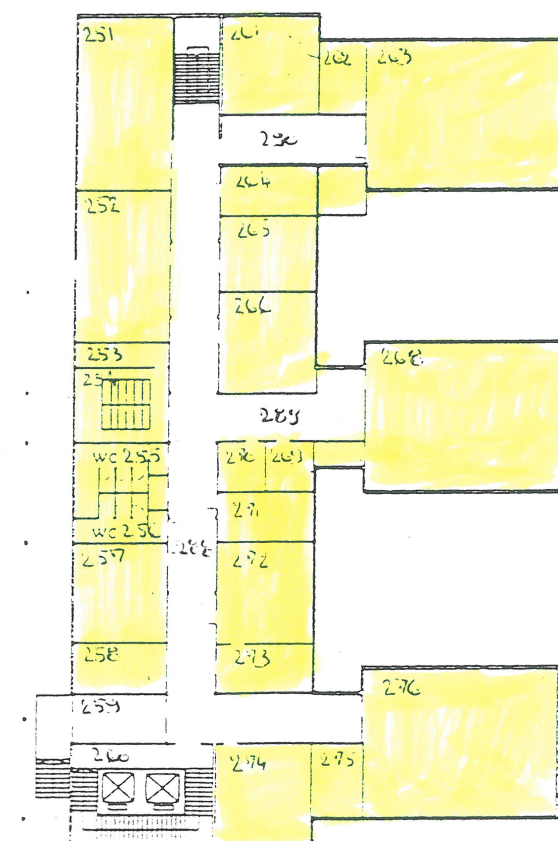

RAZMERA: 1:500

Nivo: DONJI PODRUM

- -HEMIJSKI FAKULTET
- -FIZIČKOHEMIJSKI FAKULTET
- -FIZIČKI FAKULTET

Ниво: 0

RAZMERA: 1:500

Nivo: Gornji podrum

-  -HEMIJSKI FAKULTET
-  -FIZIČKO HEMIJSKI FAKULTET
-  -MATEMATIČKI FAKULTET
-  -RUDARSKO GEOLOŠKI FAKULTET

Нбор

HEMIJSKI FAKULTET BEOGRAD

RAZMERA: 1:500

Nivo: PRIZEMLJE

-  -HEMIJSKI FAKULTET
-  -FIZIČKO HEMIJSKI FAKULTET
-  -MATEMATIČKI FAKULTET
-  -BIOLOŠKI FAKULTET
-  -GEOGRAFSKI FAKULTET

RAZMERA: 1:500

Nivo: PRVI SPRAT

- -HEMIJSKI FAKULTET
- -MATEMATIČKI FAKULTET

Нивома

RAZMERA: 1:500

Nivo: DRUGI SPRAT

● -HEMIJSKI FAKULTET

Horan

RAZMERA: 1:500

Nivo. TREĆI SPRAT