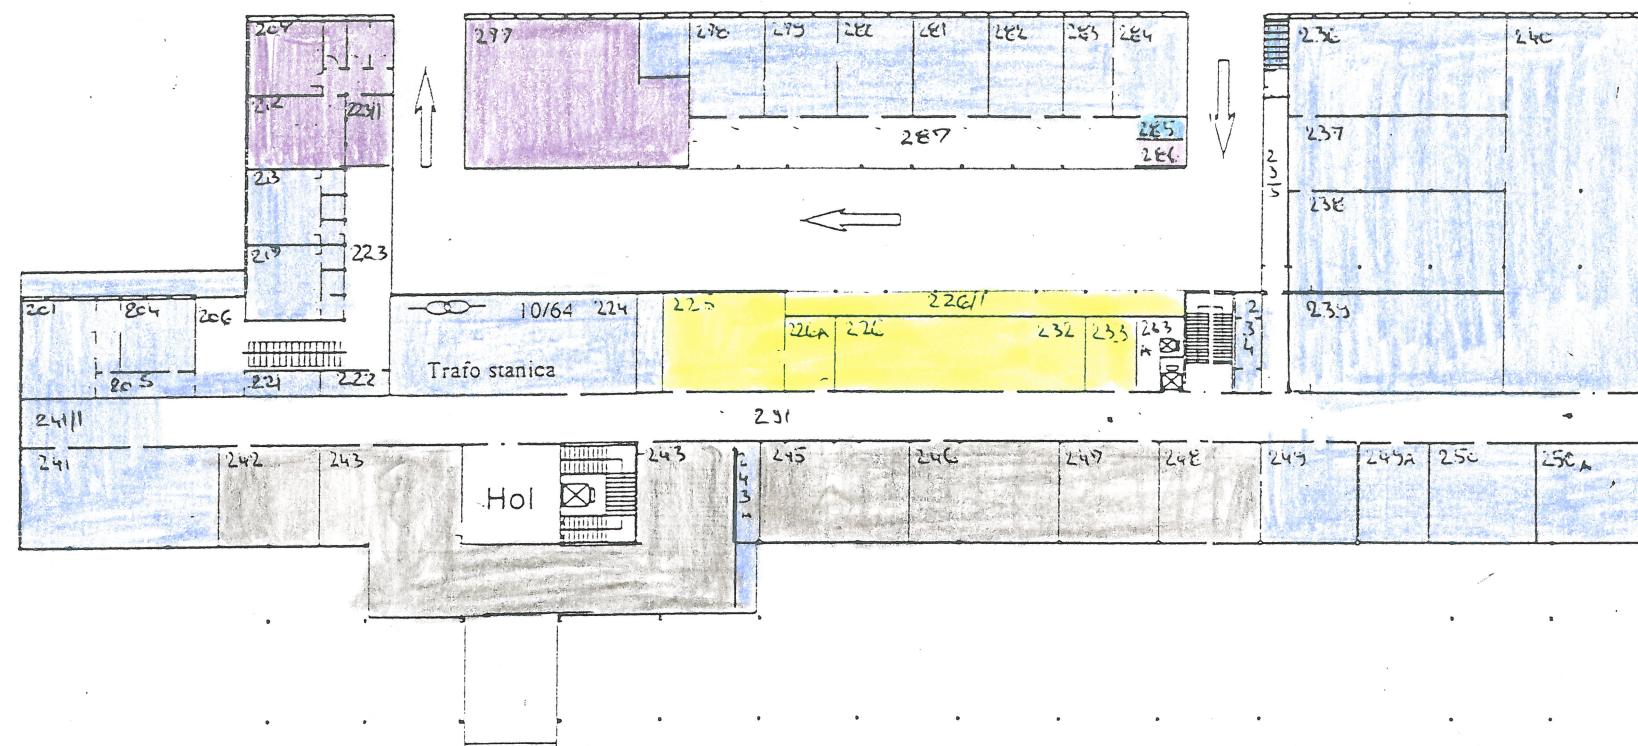

RAZMERA: 1:500

Nivo: DONJI PODRUM

- -HEMIJSKI FAKULTET
- -FIZIČKOHEMIJSKI FAKULTET
- -FIZIČKI FAKULTET

Ниво: 0

RAZMERA: 1:500

Nivo: Gornji podrum

-  -HEMIJSKI FAKULTET
-  -FIZIČKO HEMIJSKI FAKULTET
-  -MATEMATIČKI FAKULTET
-  -RUDARSKO GEOLOŠKI FAKULTET

Нбор

HEMIJSKI FAKULTET BEOGRAD

RAZMERA: 1:500

Nivo: PRIZEMLJE

-  -HEMIJSKI FAKULTET
-  -FIZIČKO HEMIJSKI FAKULTET
-  -MATEMATIČKI FAKULTET
-  -BIOLOŠKI FAKULTET
-  -GEOGRAFSKI FAKULTET

RAZMERA: 1:500

Nivo: PRVI SPRAT

- -HEMIJSKI FAKULTET
- -MATEMATIČKI FAKULTET

Нивома

RAZMERA: 1:500

Nivo: DRUGI SPRAT

● -HEMIJSKI FAKULTET

Horan

RAZMERA: 1:500

Nivo. TREĆI SPRAT