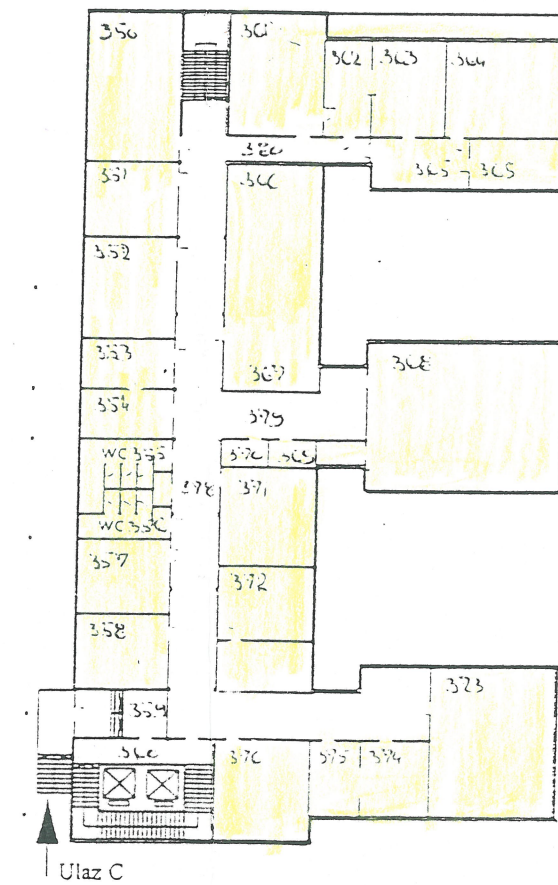

RAZMERA: 1:500

Nivo: DONJI PODRUM

- -HEMIJSKI FAKULTET
- -FIZIČKOHEMIJSKI FAKULTET
- -FIZIČKI FAKULTET

Ниво: 0

RAZMERA: 1:500

Nivo: Gornji podrum

-  -HEMIJSKI FAKULTET
-  -FIZIČKO HEMIJSKI FAKULTET
-  -MATEMATIČKI FAKULTET
-  -RUDARSKO GEOLOŠKI FAKULTET

Нбор

HEMIJSKI FAKULTET BEOGRAD

RAZMERA: 1:500

Nivo: PRIZEMLJE

-  -HEMIJSKI FAKULTET
-  -FIZIČKO HEMIJSKI FAKULTET
-  -MATEMATIČKI FAKULTET
-  -BIOLOŠKI FAKULTET
-  -GEOGRAFSKI FAKULTET

RAZMERA: 1:500

Nivo: PRVI SPRAT

- -HEMIJSKI FAKULTET
- -MATEMATIČKI FAKULTET

Нивома

RAZMERA: 1:500

Nivo: DRUGI SPRAT

● -HEMIJSKI FAKULTET

Horan

RAZMERA: 1:500

Nivo. TREĆI SPRAT