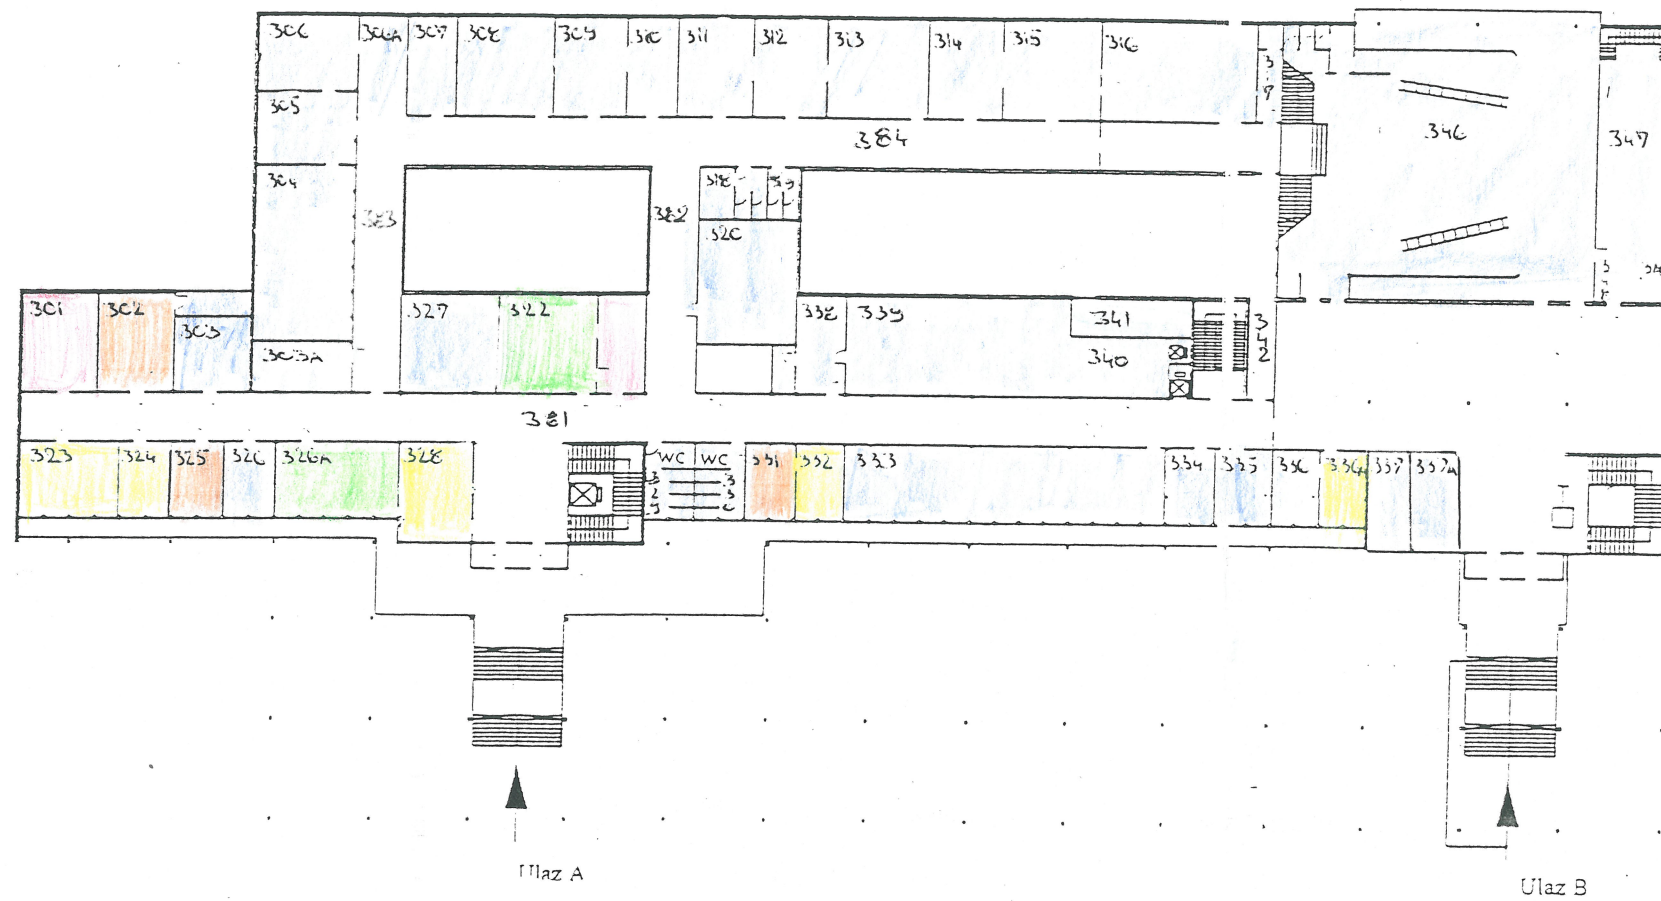

RAZMERA: 1:500

Nivo: DONJI PODRUM

- -HEMIJSKI FAKULTET
- -FIZIČKOHEMIJSKI FAKULTET
- -FIZIČKI FAKULTET

Ниво: 0

RAZMERA: 1:500

Nivo: Gornji podrum

-  -HEMIJSKI FAKULTET
-  -FIZIČKO HEMIJSKI FAKULTET
-  -MATEMATIČKI FAKULTET
-  -RUDARSKO GEOLOŠKI FAKULTET

Нбор

HEMIJSKI FAKULTET BEOGRAD

RAZMERA: 1:500

Nivo: PRIZEMLJE

-  -HEMIJSKI FAKULTET
-  -FIZIČKO HEMIJSKI FAKULTET
-  -MATEMATIČKI FAKULTET
-  -BIOLOŠKI FAKULTET
-  -GEOGRAFSKI FAKULTET

RAZMERA: 1:500

Nivo: PRVI SPRAT

- -HEMIJSKI FAKULTET
- -MATEMATIČKI FAKULTET

Нивома

RAZMERA: 1:500

Nivo: DRUGI SPRAT

● -HEMIJSKI FAKULTET

Horan

RAZMERA: 1:500

Nivo. TREĆI SPRAT