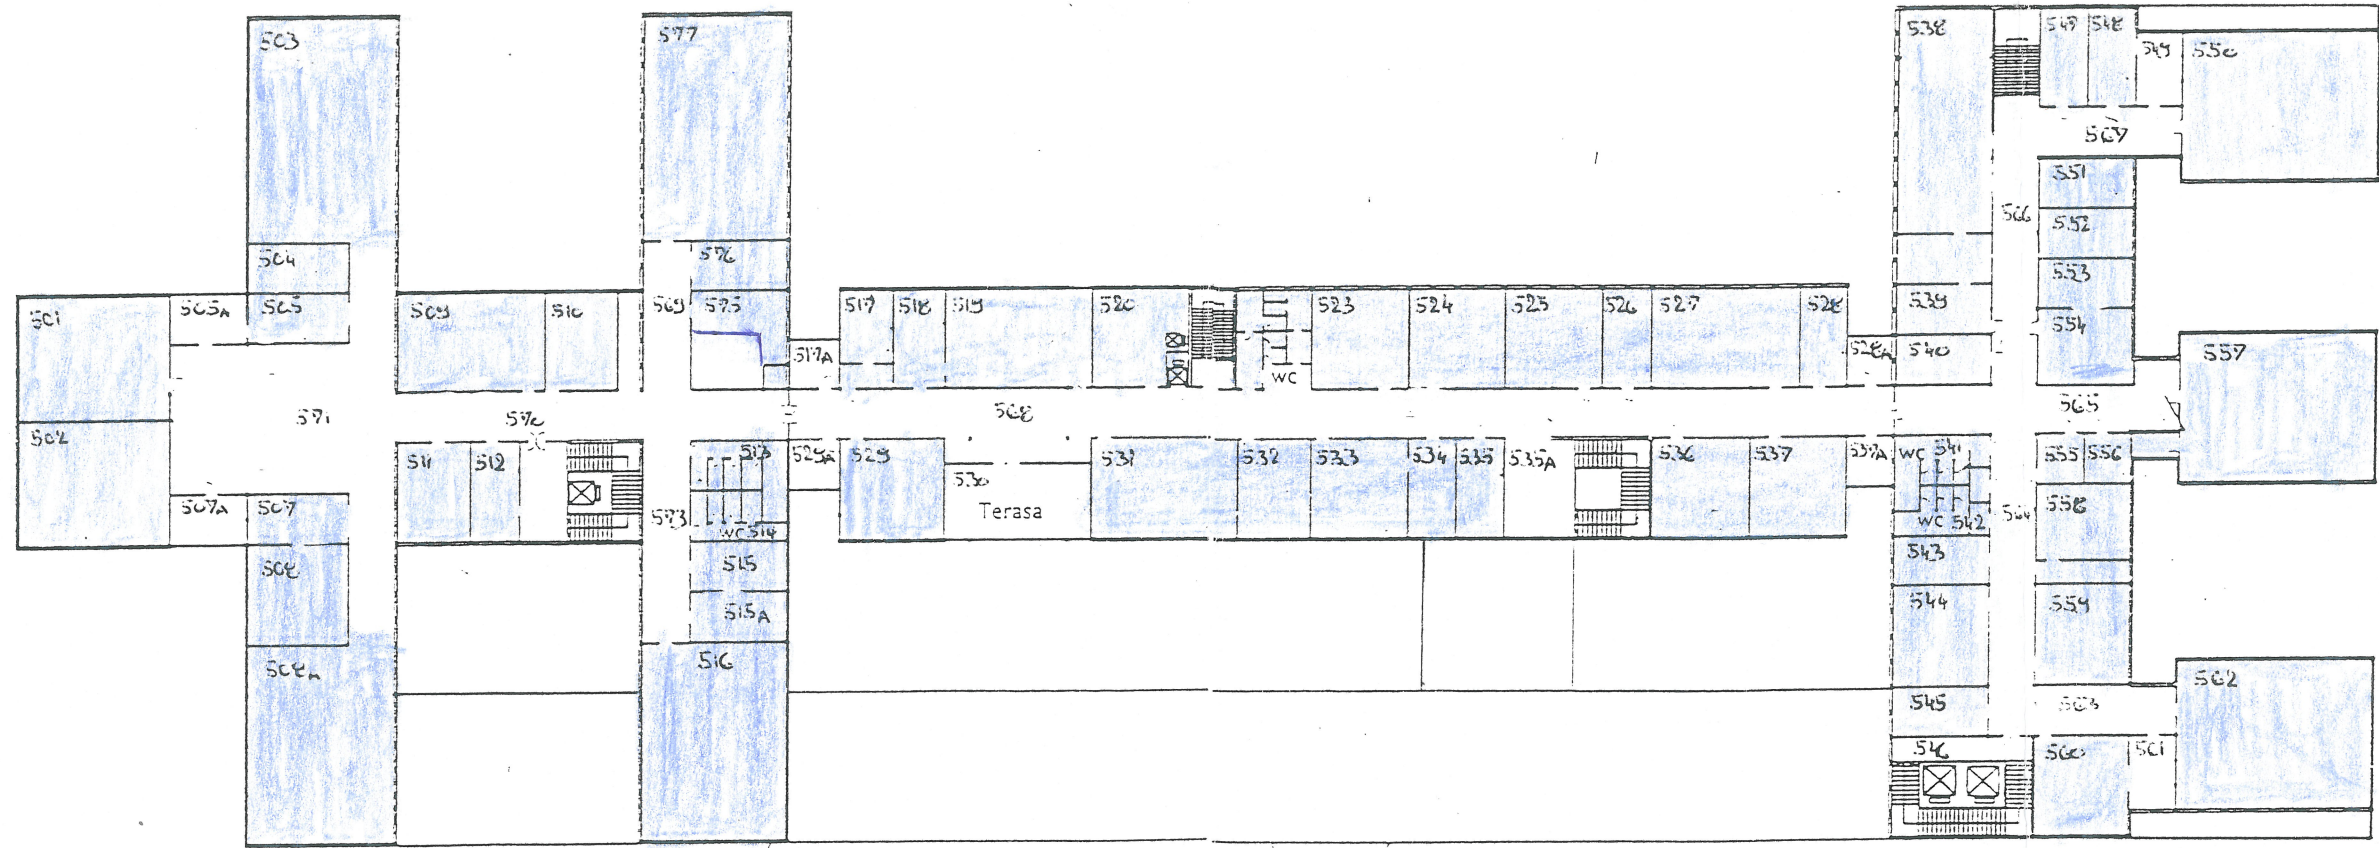

RAZMERA: 1:500

Nivo: DONJI PODRUM

- -HEMIJSKI FAKULTET
- -FIZIČKOHEMIJSKI FAKULTET
- -FIZIČKI FAKULTET

Ниво: 0

RAZMERA: 1:500

Nivo: Gornji podrum

-  -HEMIJSKI FAKULTET
-  -FIZIČKO HEMIJSKI FAKULTET
-  -MATEMATIČKI FAKULTET
-  -RUDARSKO GEOLOŠKI FAKULTET

Нбор

HEMIJSKI FAKULTET BEOGRAD

RAZMERA: 1:500

Nivo: PRIZEMLJE

-  -HEMIJSKI FAKULTET
-  -FIZIČKO HEMIJSKI FAKULTET
-  -MATEMATIČKI FAKULTET
-  -BIOLOŠKI FAKULTET
-  -GEOGRAFSKI FAKULTET

RAZMERA: 1:500

Nivo: PRVI SPRAT

- -HEMIJSKI FAKULTET
- -MATEMATIČKI FAKULTET

Нивома

RAZMERA: 1:500

Nivo: DRUGI SPRAT

● -HEMIJSKI FAKULTET

Horan

RAZMERA: 1:500

Nivo. TREĆI SPRAT