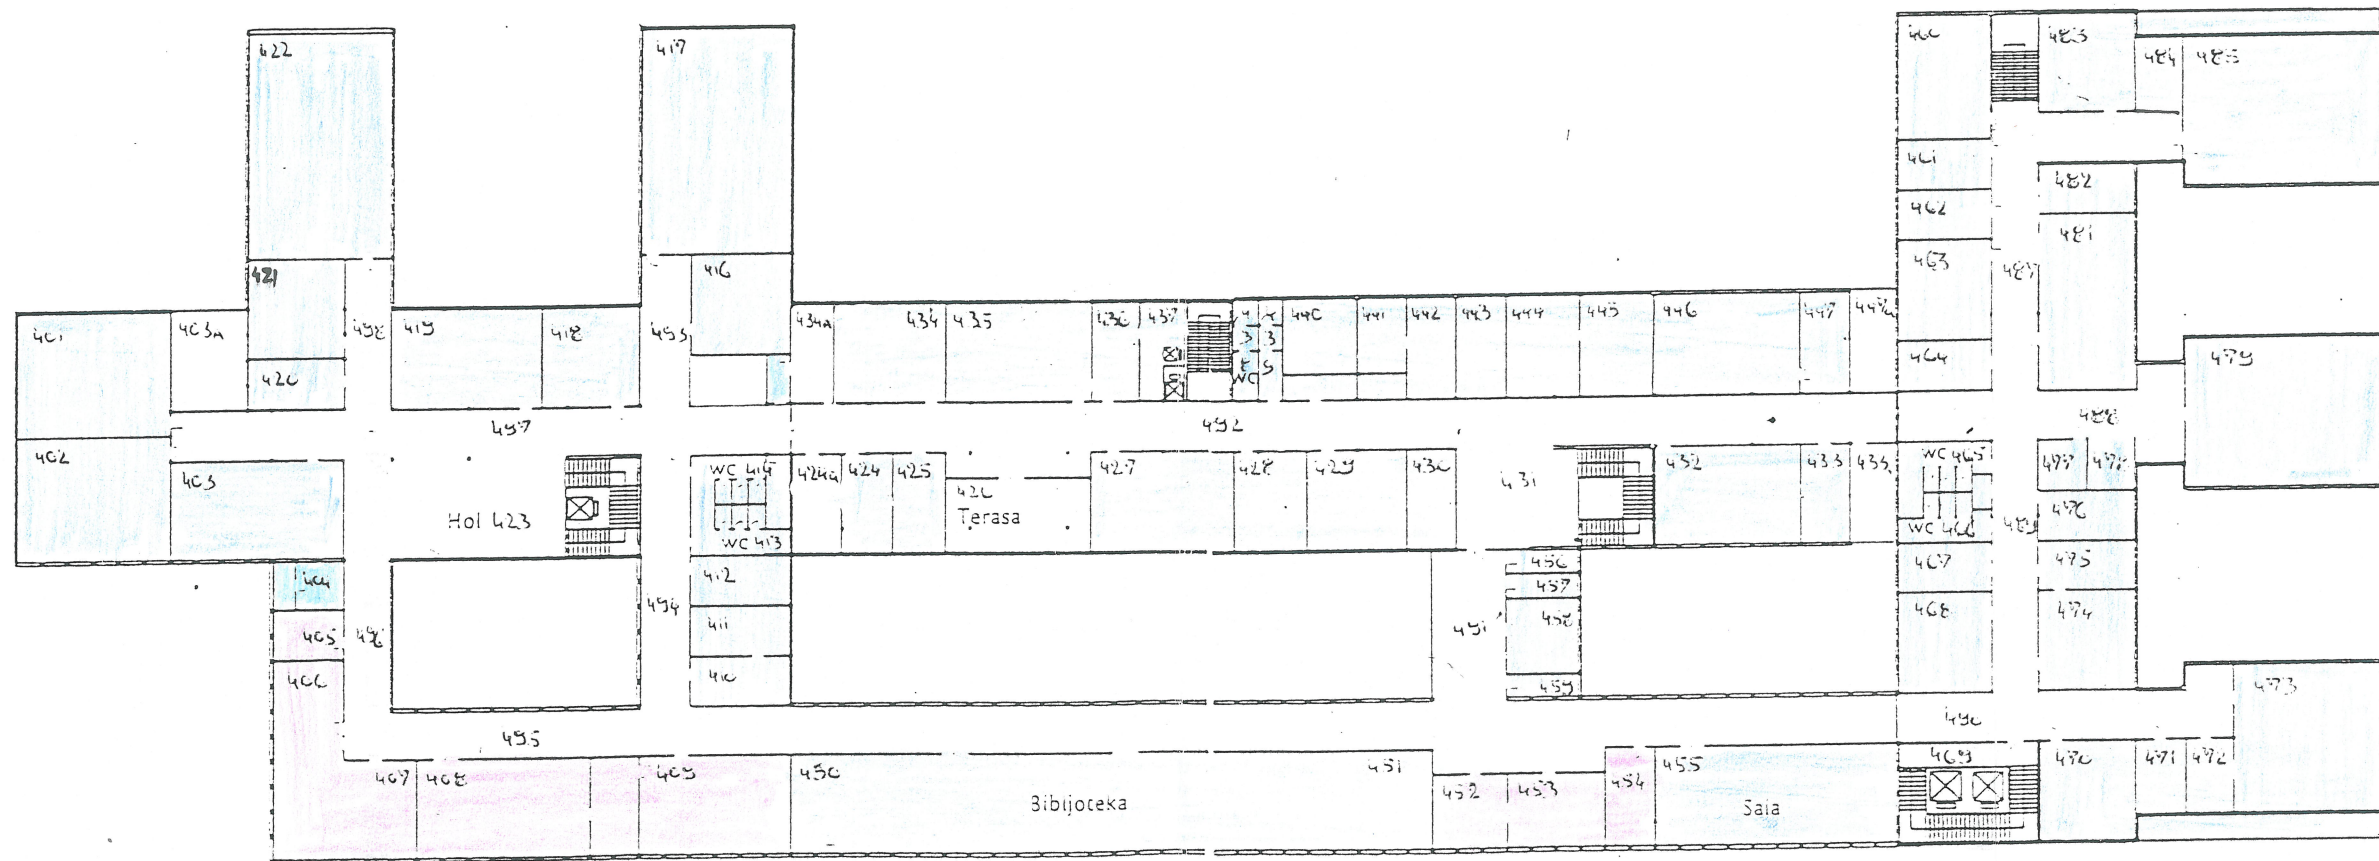

Нбор

HEMIJSKI FAKULTET BEOGRAD

RAZMERA: 1:500

Nivo: PRIZEMLJE

-  -HEMIJSKI FAKULTET
-  -FIZIČKO HEMIJSKI FAKULTET
-  -MATEMATIČKI FAKULTET
-  -BIOLOŠKI FAKULTET
-  -GEOGRAFSKI FAKULTET

RAZMERA: 1:500

Nivo: PRVI SPRAT

- -HEMIJSKI FAKULTET
- -MATEMATIČKI FAKULTET

Нивома

RAZMERA: 1:500

Nivo: DRUGI SPRAT

● -HEMIJSKI FAKULTET

Horan

RAZMERA: 1:500

Nivo. TREĆI SPRAT