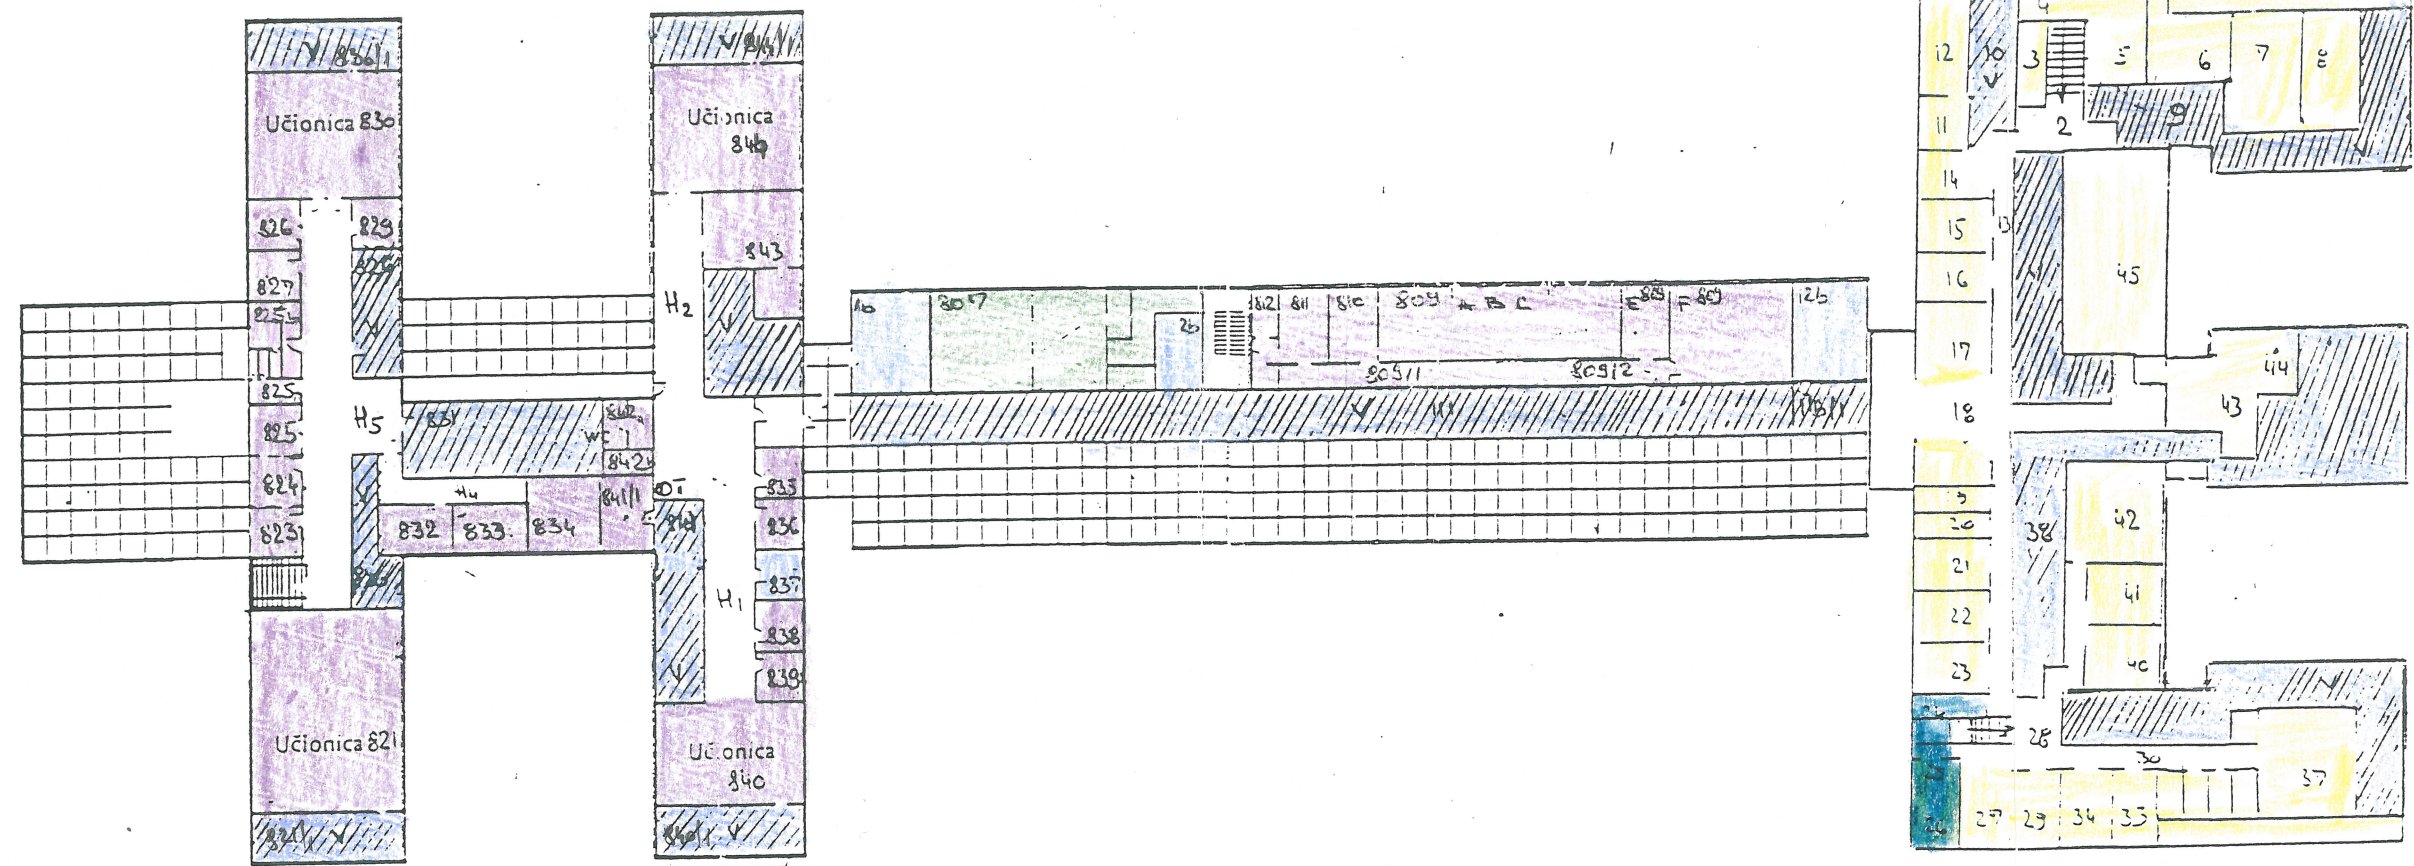

- -HEMIJSKI FAKULTET
- -MATEMATIČKI FAKULTET

Нивома

RAZMERA: 1:500

Nivo: DRUGI SPRAT

● -HEMIJSKI FAKULTET

Horan

RAZMERA: 1:500

Nivo. TREĆI SPRAT

○-HEMIJSKI FAKULTET

●-FIZIČKI FAKULTET

1/000

RAZMERA: 1:500

Nivo: ČETVRTI SPRAT

-  -HEMIJSKI FAKULTET
-  - FIZIČKI FAKULTET
-  - MATEMATIČKI FAKULTET
-  -RUDARSKO GEOLOŠKI FAKULTET

Н.Ђорђевић

RAZMERA: 1:500

- Nivo: POTKROVLJE
- -HEMIJSKI FAKULTET
 - -MATEMATIČKI FAKULTET
 - -FIZIČKO HEMIJSKI FAKULTET
 - -BIOLOŠKI FAKULTET
 - - FIZIČKI FAKULTET

17002